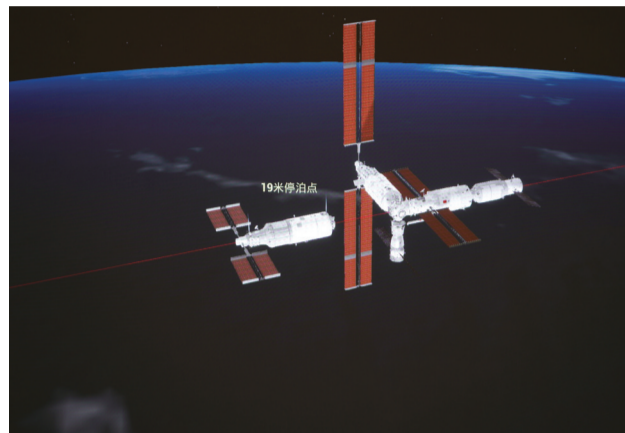

王优玲

“梦天”与空间站成功牵手

上图为梦天实验舱从19米停泊点向天和核心舱前向端口靠近的模拟图像。 新华社发

据新华社北京电 据中国载人航天工程办公室消息,空间站梦天实验舱发射入轨后,于北京时间2022

年11月1日4时27分,成功对接于天和核心舱前向端口,整个交会对接过程历时约13小时。 王慧

第五届进博会将如期举办

共有145个国家、地区和国际组织参展

据新华社上海电 记者从1日举行的第五届中国国际进口博览会新闻发布会上了解到,第五届中国国际进口博览会将于11月5日至10日在上海如期举办。本届进博会共有145个国家、地区和国际组织参展,284家世界500强和行业龙头参加企业商业展。