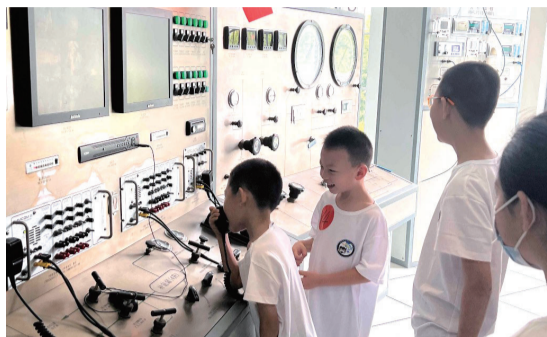

南通大学启动2023航海科普周

中小学生在基地探秘激发“潜”力

孩子们零距离探秘潜水科学。

晚报讯 昨天是第19个中国航海日。当天上午,由南通大学工会、通大特种医学研究院、南通市潜水科普教育基地共同主办的“南通大学2023潜水科普开放日”暨第19个中国航海日科普宣传周活动正式启动。近70名中小学生在南通大学航海心理学与潜水医学实验中心,零距离对话潜水工程师、科研工作者。

活动现场,孩子们由通大特种医学研究院的专业老师带领进入200米饱和潜水模拟实验区,零距离参观饱和潜水员的日常居所,体验密闭狭小舱内环境的生活和作息。在饱和潜水系统控制中心,小朋友们身临其境体验了给舱内饱和潜水员供气、提供食物等生命保障工作,体会医学保障和生命支持工作的意义和重要性。

“在水下,潜水员的声音会发生变化,发出的声音像鸭子

一样。而通过我们的氩语音矫正电话可以让我们听懂潜水员在水下说话的内容。”通大特种医学研究院年轻医生彭彬带领中小学生在现场体验潜水员、潜水医生、潜水工程师等不同角色,神奇的“水下声音”让他们兴奋不已,直呼“有趣”。

当天,中华航海医学会副主任委员、中国潜水打捞行业潜水职业健康专委会常务副主委姜正林教授为孩子们带来了“探秘潜水科学”科普小讲堂,从潜水的分类、方式、风险等角度娓娓道来,中小学生们听得津津有味。

记者了解到,南通大学特种医学研究院航海心理学与潜水医学实验中心(南通市航海与潜水科普教育基地,简称航海潜基地)于2011年由交通运输部资助建设,现有200米饱和潜水模拟系统、200米/900米潜水动物实验模拟系统、潜水

医学监督和医学保障实验室、特殊职业人群心理选拔系统与职业适宜性评估系统等。航海潜基地自2019年6月开始举办潜水科学营活动,面向8~14岁的儿童,受众人数超千人,产生了良好的社会反响。

记者冯启榕 实习生黄琳茜

模拟政协提案有特色 江苏工院省赛连摘大奖

晚报讯 记者昨天获悉,在近日举行的江苏省首届职业院校学生模拟政协提案展示活动上,江苏工院代表队包揽全部奖项的最佳名次。

来自全省各地的19所职业院校近百名大学生报名参加,近万名观众以在线形式观看活动直播。经角逐,江苏工院代表队以优异表现获得“最佳提案奖”“最佳团

体奖”,潘豪杰荣获最佳创意制作人奖、丁翔荣获最佳风采个人奖、严楠荣获最佳指导老师奖。